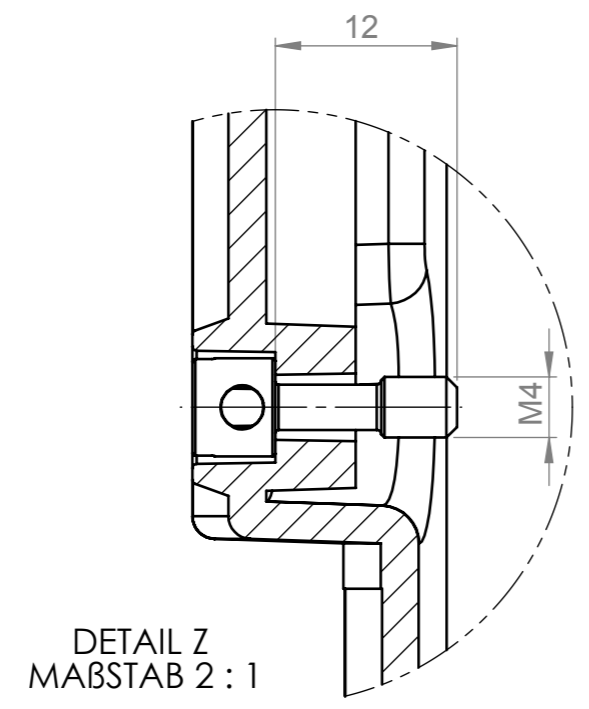

SCHNITT A-A

DETAIL Z
MAßSTAB 2 : 1

Pos- Nr.	Art.-Nr.	Benennung	Menge
1	B1000350	Klemmendeckel 080	1
2	B1000025	Plambierschraube M4x12	2

		Maßstab 1:1 (2:1) Gewicht 00000,1061 kg	
Datei-Name: B1000354 Weitergabe sowie Vervielfältigung dieser Unterlage, Verwertung und Mitteilung ihres Inhaltes ist nicht gestattet, sowie nicht ausdrücklich zugestanden. Zuwiderhandlungen verpflichten zu Schadensersatz. Alle Rechte für den Fall der Patenterteilung oder Gebrauchsmuster-Eintragung vorbehalten.		Maße ohne Toleranzangabe nach DIN 16901 - 130	Oberfläche nach DIN ISO 1302
		Datum Bearb. 28.7.2011 Gepr. 23.08.11 Ges.	Name Temme wb
		Klemmendeckel 080 kpl. Q - Baureihe	
		B1000354	
		Blatt: 1 / 1	
Zust.	Änderung	Datum	Name
		Ersatz für - Ersetzt durch -	