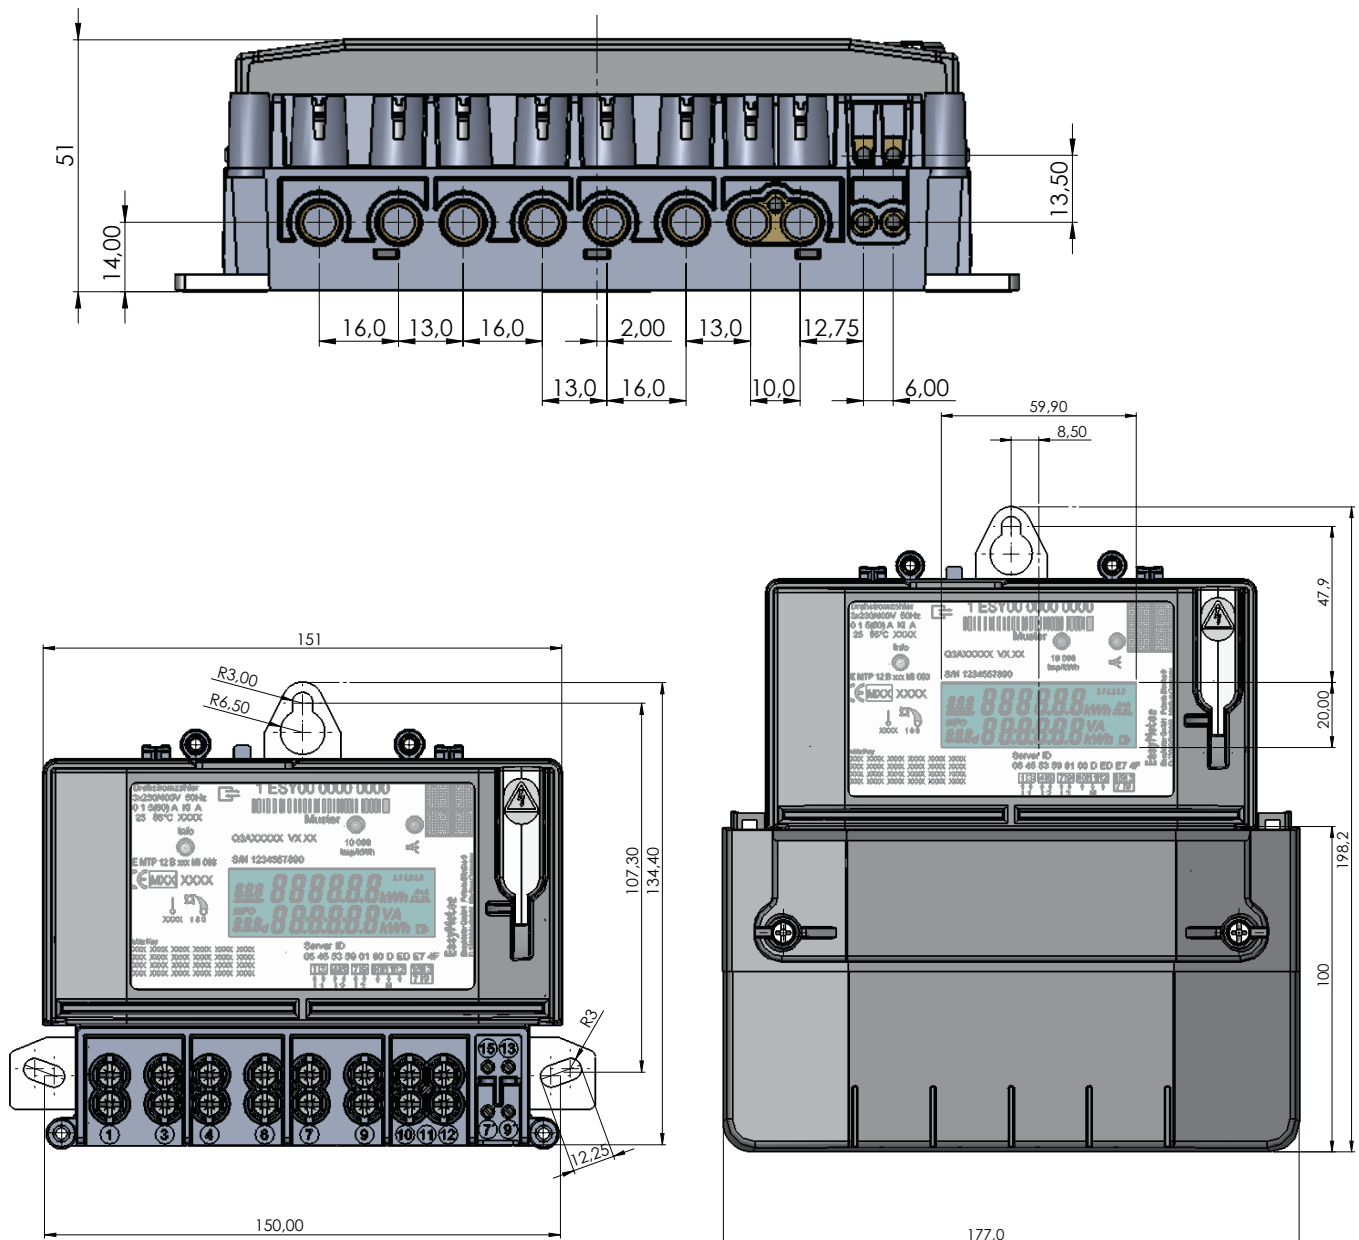

MODERNE MESSEINRICHTUNG Q3A Drehstromzähler

Abmessungen

ABMESSUNGEN¹

Drehstromzähler
Q3AXXXX4, Q3AXXXX5
ohne Klemmendeckel

Drehstromzähler Q3AXXXX4, Q3AXXXX5
mit Klemmendeckel „60“

Gesamtmaß (Höhe) mit Klemmendeckel:
„40“: 182 mm - „60“: 198 mm - „80“: 222 mm
„100“: 242 mm